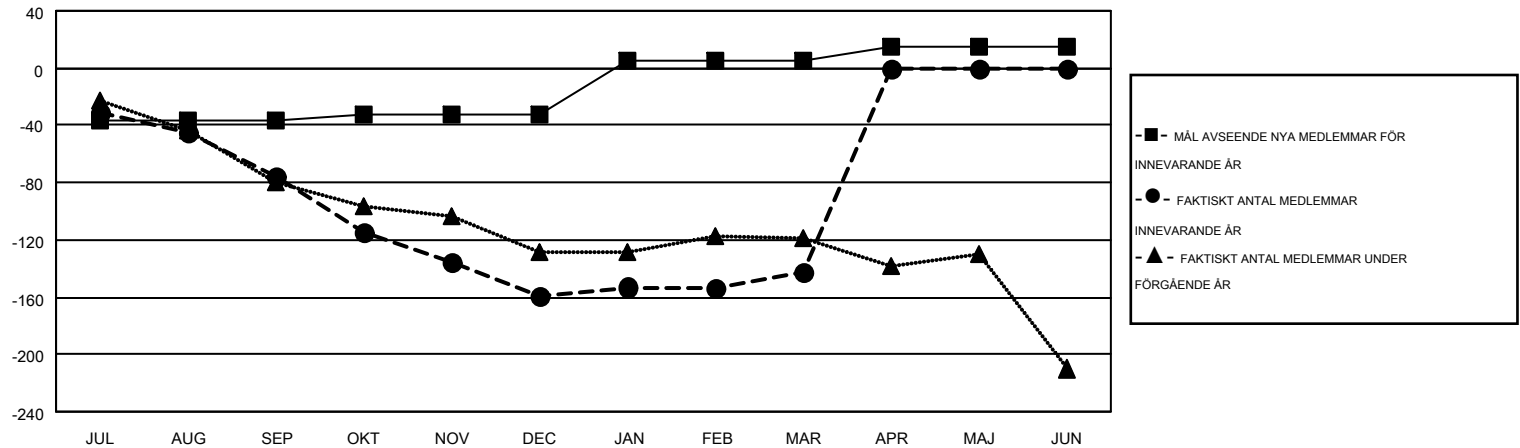

MÅL OCH FAKTISKT ANTAL MEDLEMMAR

NEDLAGDA KLUBBAR: 6	158 CLUBS OF 307 TOG UPP EN ELLER FLER NYA MEDLEMMAR	KÖNSFÖRDELNING
		MAN 5,012 (80.19%)
		KVINNA 1,238 (19.81%)
AVFÖRDA MEDLEMMAR	KLICKA HÄR FÖR INFORMATION OM STATUS	FAMILJEMEDLEMMAR 60
AVLIDNA 41		HUVUDMAN I HUSHÄLLET 29
NEDLAGD KLUBB 0		INGEN HUVUDMAN I HUSHÄLLET 31
ÖVRIGA 385		
TOTAL 426