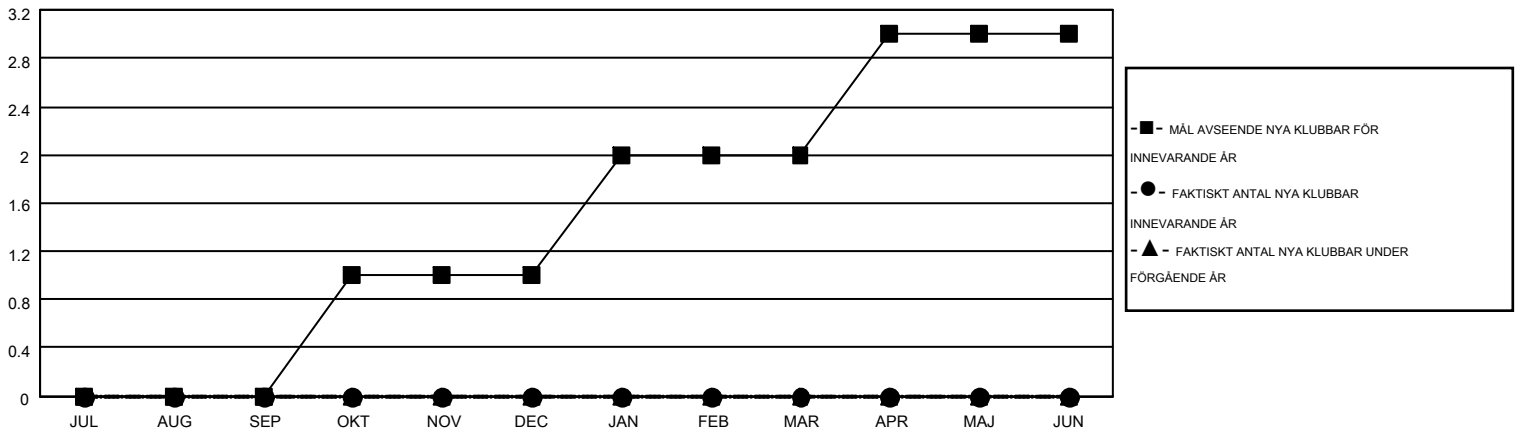

MONTHLY MEMBERSHIP PROGRESS REPORT

Results as of: 3/31/2016

Multiple District 106

LOCATION: DENMARK

GMT: KENNETH PERSSON

GMT KO 4

Klubbar					Medlemmar				
RESULTAT FÖR 2015-2016					RESULTAT FÖR 2015-2016				
KVARTAL	MÅL AVSEENDE NYA KLUBBAR	NYA KLUBBAR	AVFÖRDA KLUBBAR	NETTOTILLVÄX T/MINSKNING	KVARTAL	MÅL AVSEENDE NYA MEDLEMMAR	CHARTER OCH TILLAGDA NYA MEDLEMMAR	AVFÖRDA MEDLEMMAR	NETTOTILLVÄX T/MINSKNING
JUL/AUG/SEP	0	0	3	-3	JUL/AUG/SEP	-37	50	125	-75
OKT/NOV/DEC	1	0	1	-1	OKT/NOV/DEC	5	98	182	-84
JAN/FEB/MAR	1	0	2	-2	JAN/FEB/MAR	37	136	119	17
APR/MAJ/JUN	1	0	0	0	APR/MAJ/JUN	10	0	0	0

MÅL OCH FAKTISKT ANTAL NYA KLUBBAR